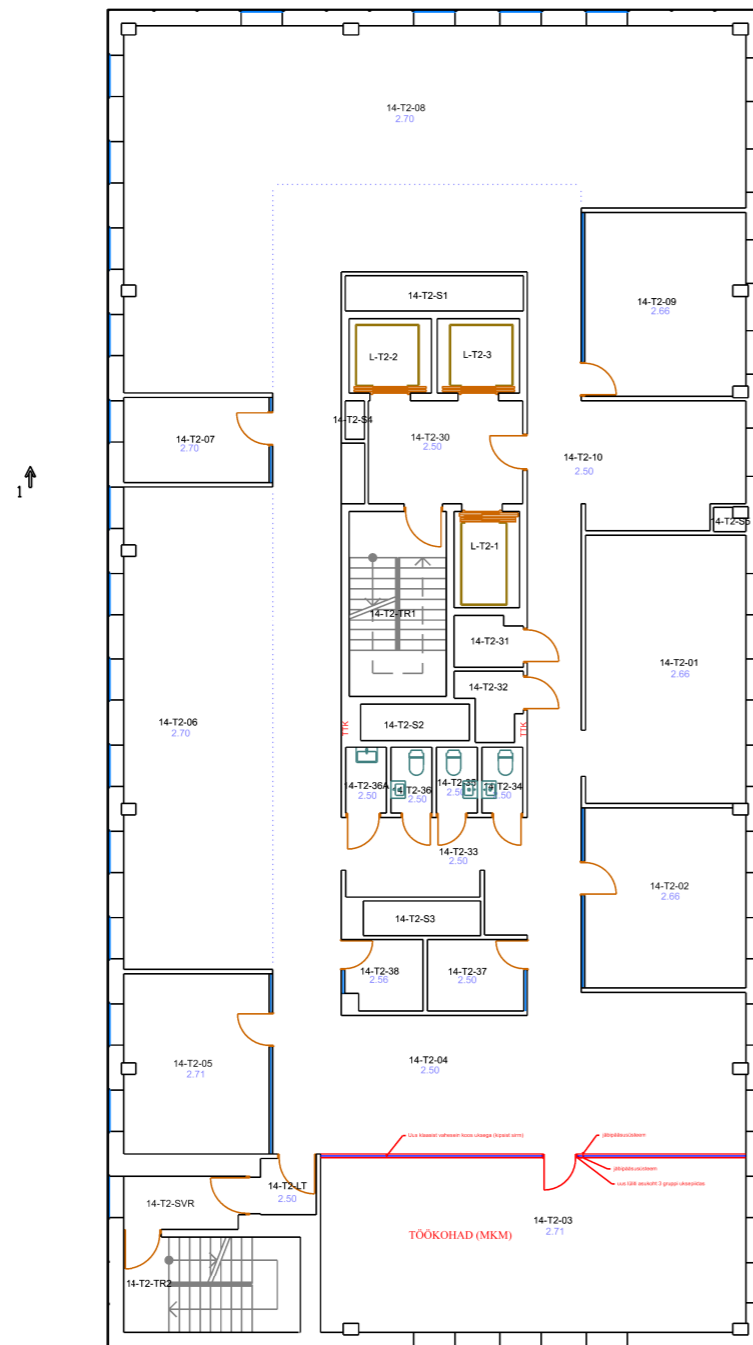

SUUR-AMEERIKA TN 1, 14. KORRUSE PLAAN

 Geodeesia 24 OÜ Litsentsid: 751 MA, EEG000205 Reg.nr: 12130099 Färnu mnt 139a, 11317 Tallinn info@geodeesia24.ee		Objekt: SUUR-AMEERIKA 1 Harjumaa, Tallinn, Keslinna LO, Suur-Ameerika 1	
Projekti juht:	Karel Truu	Joonise nimetus:	14. KORRUSE PLAAN
Geodeet:	Meelis Rohula	Mõõkava:	1:100
Töö nr:	1516-17	Staadium:	GEODEESIA
		Kuupaev:	24.05.17
		Leht:	1