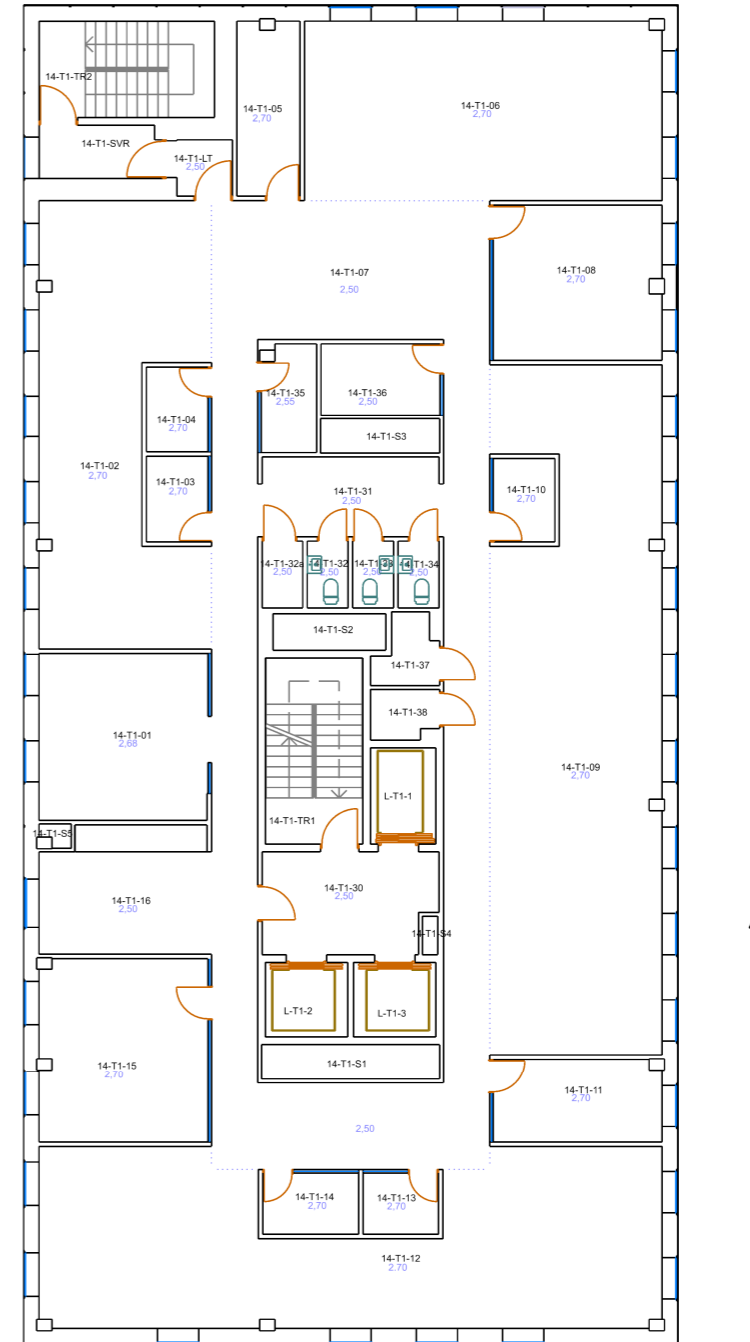

SUUR-AMEERIKA TN 1, 14. KORRUSE PLAAN

 Geodeesia 24 OÜ Litsentsid: 751 MA, EEG000205 Reg.nr: 12130099 Färnu mnt 139a, 11317 Tallinn info@geodeesia24.ee		Objekt: SUUR-AMEERIKA 1 Harjumaa, Tallinn, Keslinna LO, Suur-Ameerika 1	
Projekti juht:	Karel Truu	Joonise nimetus:	14. KORRUSE PLAAN
Geodeet:	Meelis Rohula	Mõõkava:	1:100
Töö nr:	1516-17	Staadium:	GEODEESIA
		Kuupaev:	24.05.17
		Leht:	1